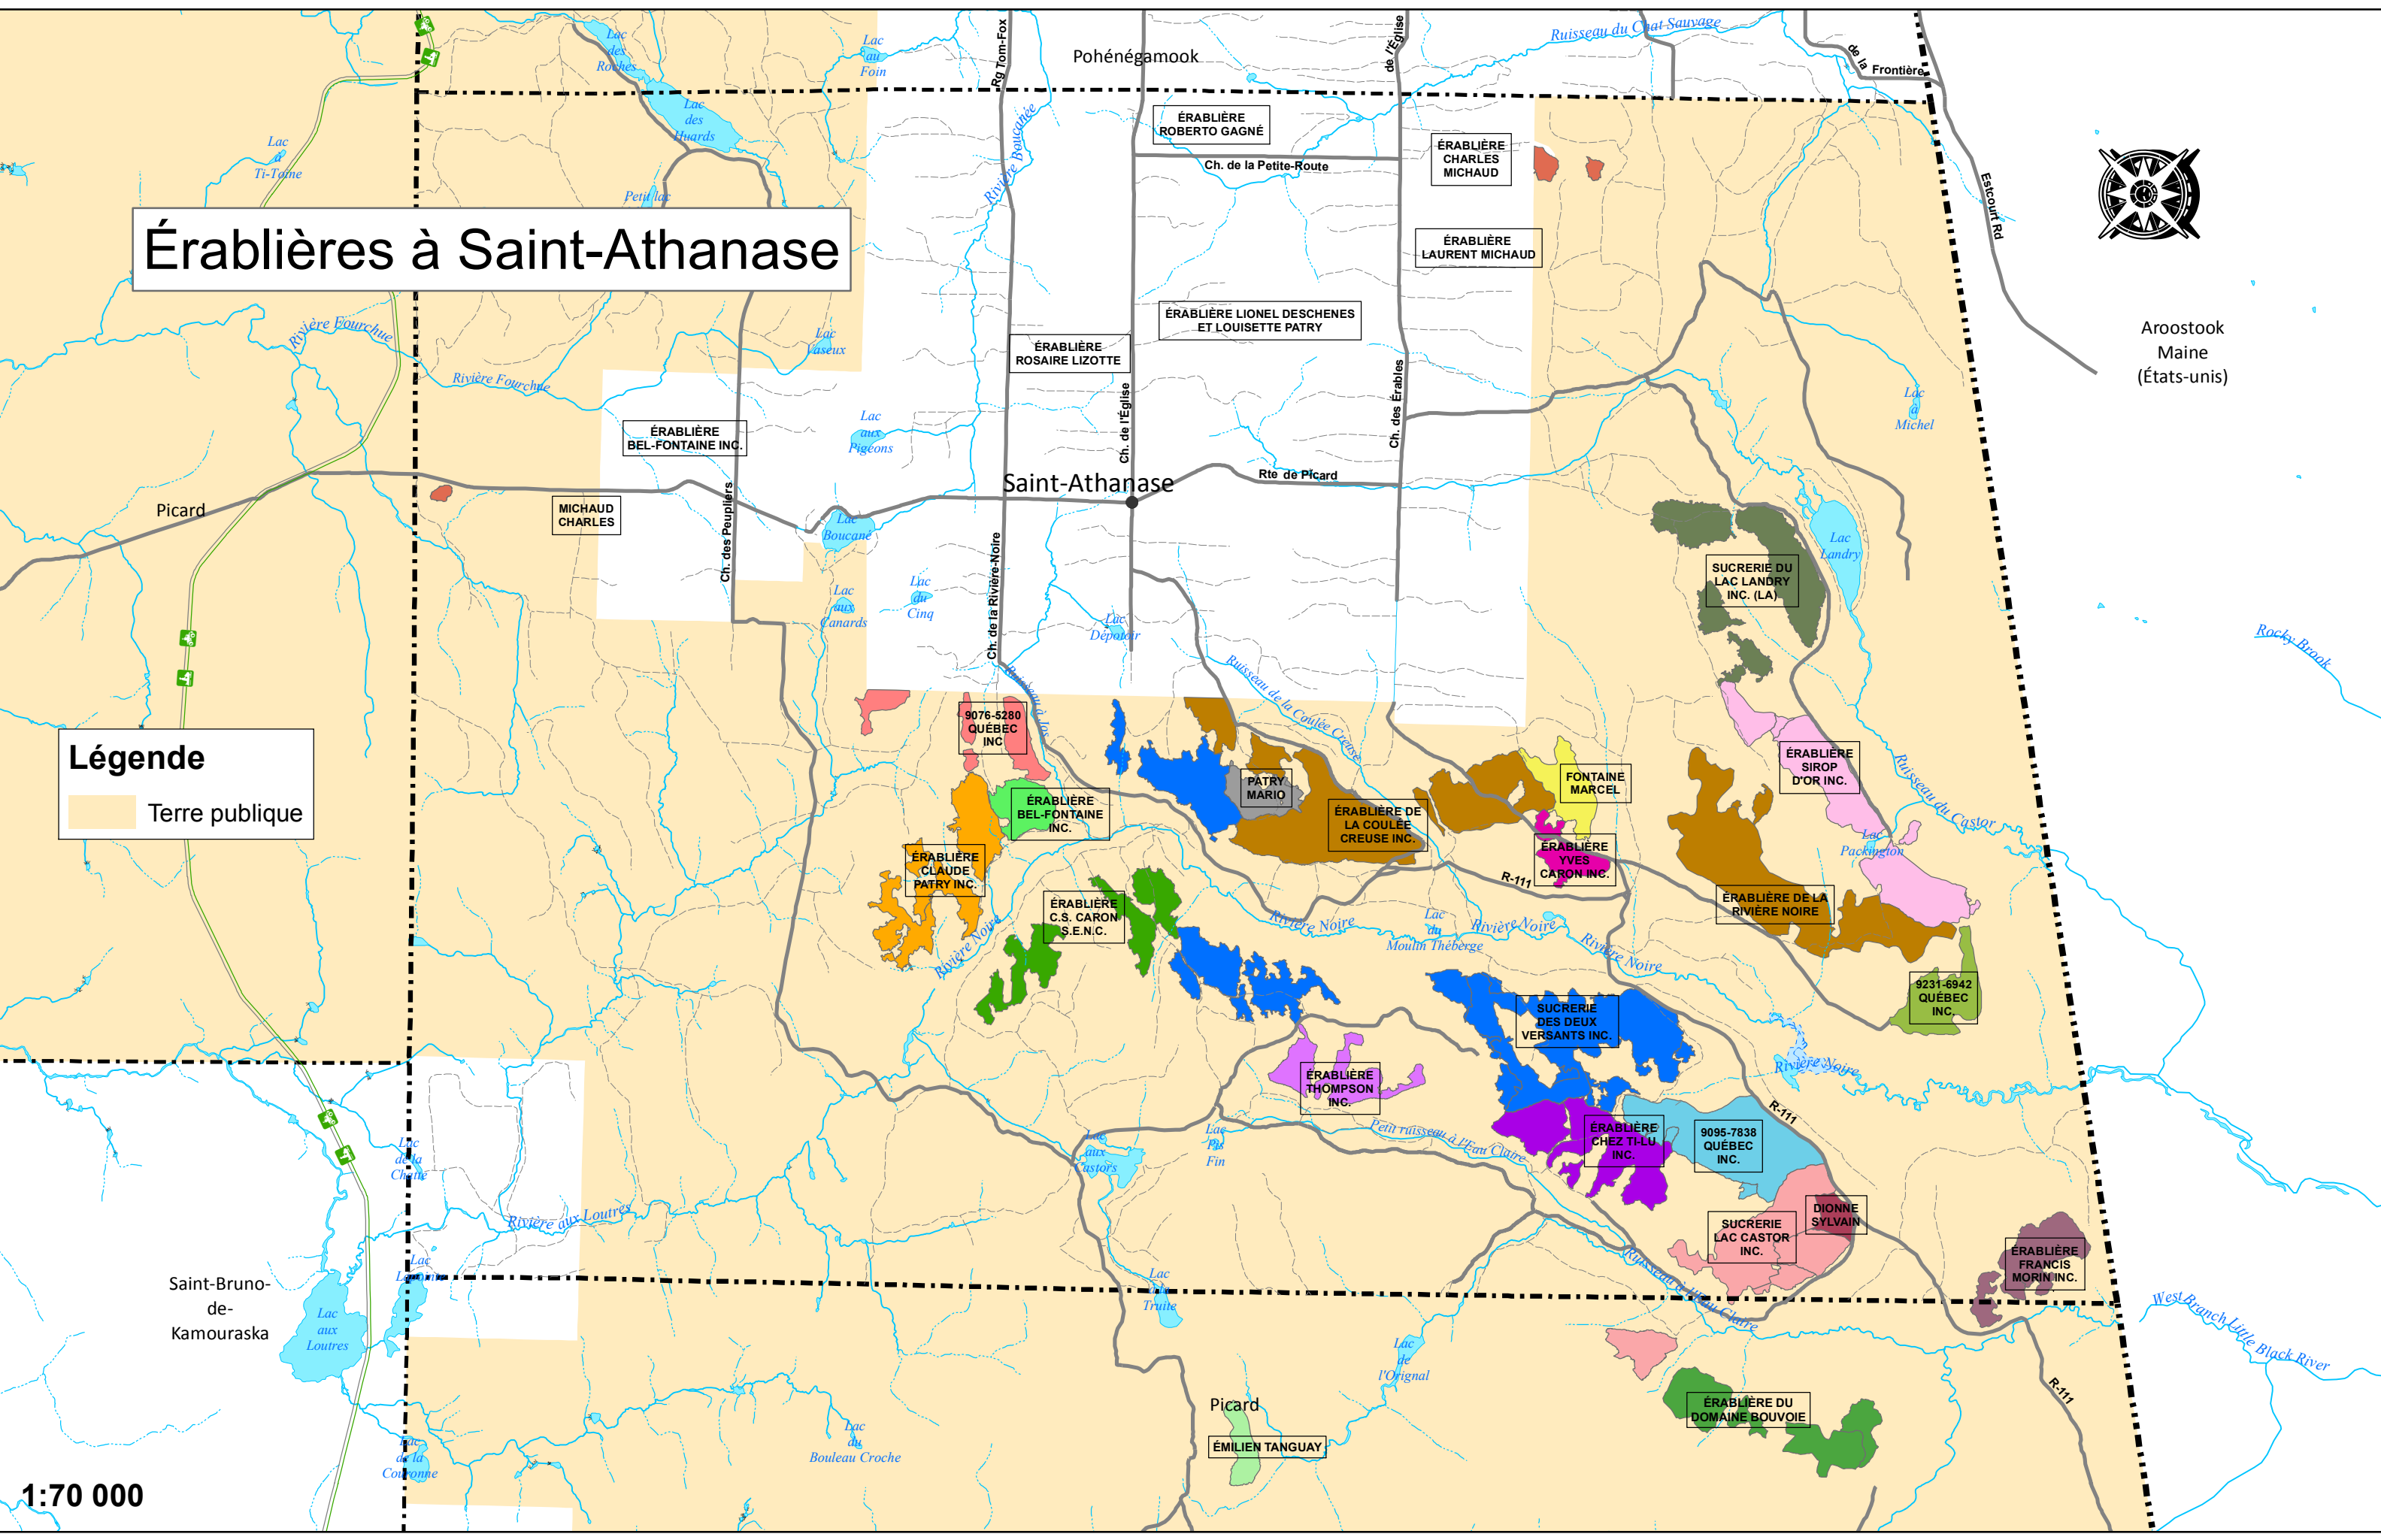

Érablières à Saint-Athanase

Aroostook
Maine
(États-unis)

Légende
Terre publique

1:70 000

Saint-Athanase

Pohénégamook

Picard

Picard

Saint-Bruno-
de-
Kamouraska

ÉMILIEN TANGUAY

ÉRABLIÈRE ROBERTO GAGNÉ

ÉRABLIÈRE CHARLES MICHAUD

ÉRABLIÈRE LAURENT MICHAUD

ÉRABLIÈRE LIONEL DESCHENES ET LOUISETTE PATRY

ÉRABLIÈRE ROSAIRE LIZOTTE

ÉRABLIÈRE BEL-FONTAINE INC.